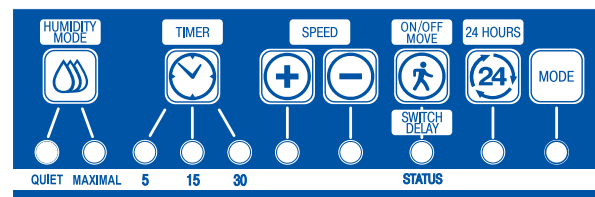

Käyttö

- Älykkäät tuulettimet upealla muotoilulla, kylpyhuoneisiin, suihkuihin ja keittiöihin.

Ominaisuudet

- Älykäs elektroniikka monilla ominaisuuksilla
- Tehokas jopa 133 m³/h
- Erikoissuunniteltu moottori ja aerodynaamisesti suunniteltu siipipyörä varmistaa hiljaisen käynnin.
- Koreakeatehoinen DC-moottori pienellä energiakulutuksella (maks. 3,8W).
- Tuuletin sammuu automaattisesti, mikäli moottori jumiutuu.
- Sisäänrakennettu sivukatkaisin helpottaa virran katkaisemisen.
- Erikoisohut runko, vain 28mm.
- Vaaka- ja pystyasennus mahdollinen.
- Asetukset ja säädöt kaukosäätimen avulla.
- Mukana olevilla sovittimilla tuuletin voidaan asentaa Ø100 tai 125 mm putkiin.

- Helposti ilman työkaluja irrotettava moottori- ja siipipyörärunko mahdollistaa helpon huollon.

- Moinitoiminen ohjauspaneeli LED:illä.

Smart IR