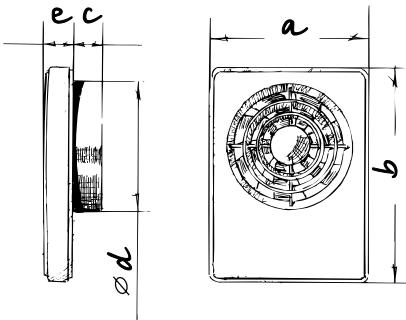

AJASTIN

- Tuuletin on varustettu kolmella eri ajastinasetuksella, jotka sopivat tavallisimpiin kohteisiin.

KOSTEUDEN TUNNISTIN – säädettävä käyntiaika kosteuden tasauksen jälkeen , 30, 45 tai 60min.

VIIVE TOIMINTO – liiketunnistimen aktivointi tai katkaisimen käyttö pyörittää tuuletinta 5, 15 tai 30 minuuttia, tämän jälkeen tuuletin palaa alkuperäiseen tilaan.

AKTIVOINTI VIIVEELLÄ – mikäli käyt kylpyhuoneessa usein ja lyhen ajan, säädä "aktivointi viiveellä" toiminta välttääksesi turhia tuulettimen käyntiaikoja. Tuuletin lisää kierroksia 0, 2 tai 5 minuttin jälkeen, kuin kosteustaso nousee tai liiketunnistin tunnistaa liikettä.

24 TUNTIA

- Tuuletin pyörii pienillä kierroksilla varmistaakseen vähimmäis ilmanvaihdon huoneessa. Kosteuden muuttuessa, tuuletin käy MAKSIMAALISESSA (oletus) tai HILJAISESSA tilassa. Tuuletin siirtyy HILJAISEEN tilaan katkaisimen tai liiketunnistimen käskystä.

TUULETUS INTERVALLEISSA

- Integroitu automaattinen tilan tuuletus. Tuuletin käynnistyy 2 tunniksi, joka 15 tunti 83/72 m³/h (Ø125 / Ø100).

PEHMEÄ NOPEUSSÄÄTÖ

- Tuulettimessa on integroitu 10 nopeuden pehmeä nopeussäätö:
  - HILJANEN tila 40/33 - 83/72 m³/h (Ø125/100);
  - MAKSIMAALINEN tila 83/72 - 133/106 m³/h (Ø125/100).

LIIKETUNNISTIN(SMART IR)

- Automaattinen käynnistys HILJAISEEN tilaan kun liiketunnistin on aktivoitu.

■ MITAT

Malli	Mitat [mm]				
	a	b	c	d	e
SMART	155.5	209	28	99/124	28
SMART IR	155.5	209	28	99/124	28

■ Tekniset tiedot

Yhdysosa mm	Tila	Maksimi ilmavirtaus [m³/h]	Äänitaso [dB(A) 3m]	Ilmavirtaus, tehdas asetus [m³/h]	Säätöväli [m³/h]
100	24 tuntia	33	17	33	-
	Hiljanen	72	22	72	33...72
	Maksimaalinen	106	31	82	72...106
125	24 tuntia	40	17	40	-
	Hiljainen	83	21	83	40...83
	Maksimaalinen	133	32	97	83...133