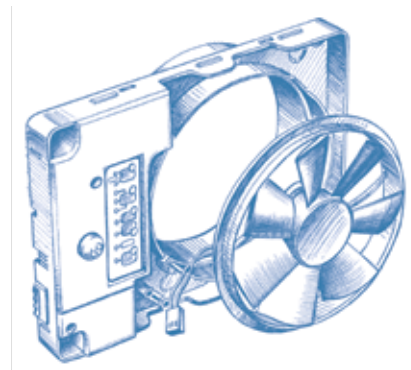

### Ominaisuudet

- Älykäs elektroniikka monilla ominaisuuksilla
- Tehokas jopa 133 m<sup>3</sup>/h
- Erikoissuunniteltu moottori ja aerodynaamisesti suunniteltu siipipyörä varmistaa hiljaisen käynnin.
- Koreakeatehoinen DC-moottori pienellä energiakulutuksella (maks. 3,8W).
- Tuuletin sammuu automaattisesti, mikäli moottori jumiutuu.
- Sisäänrakennettu sivukatkaisin helpottaa virran katkaisemisen.
- Erikoisohut runko, vain 28mm.
- Vaaka- ja pystyasennus mahdollinen.
- Asetukset ja säädöt kaukosäätimen avulla.
- Mukana olevilla sovittimilla tuuletin voidaan asentaa Ø100 tai 125 mm putkiin.

- Helposti ilman työkaluja irrotettava moottori- ja siipipyörärunko mahdollistaa helpon huollon.

- Moinitoiminen ohjauspaneeli LED:illä.

Smart

Smart IR